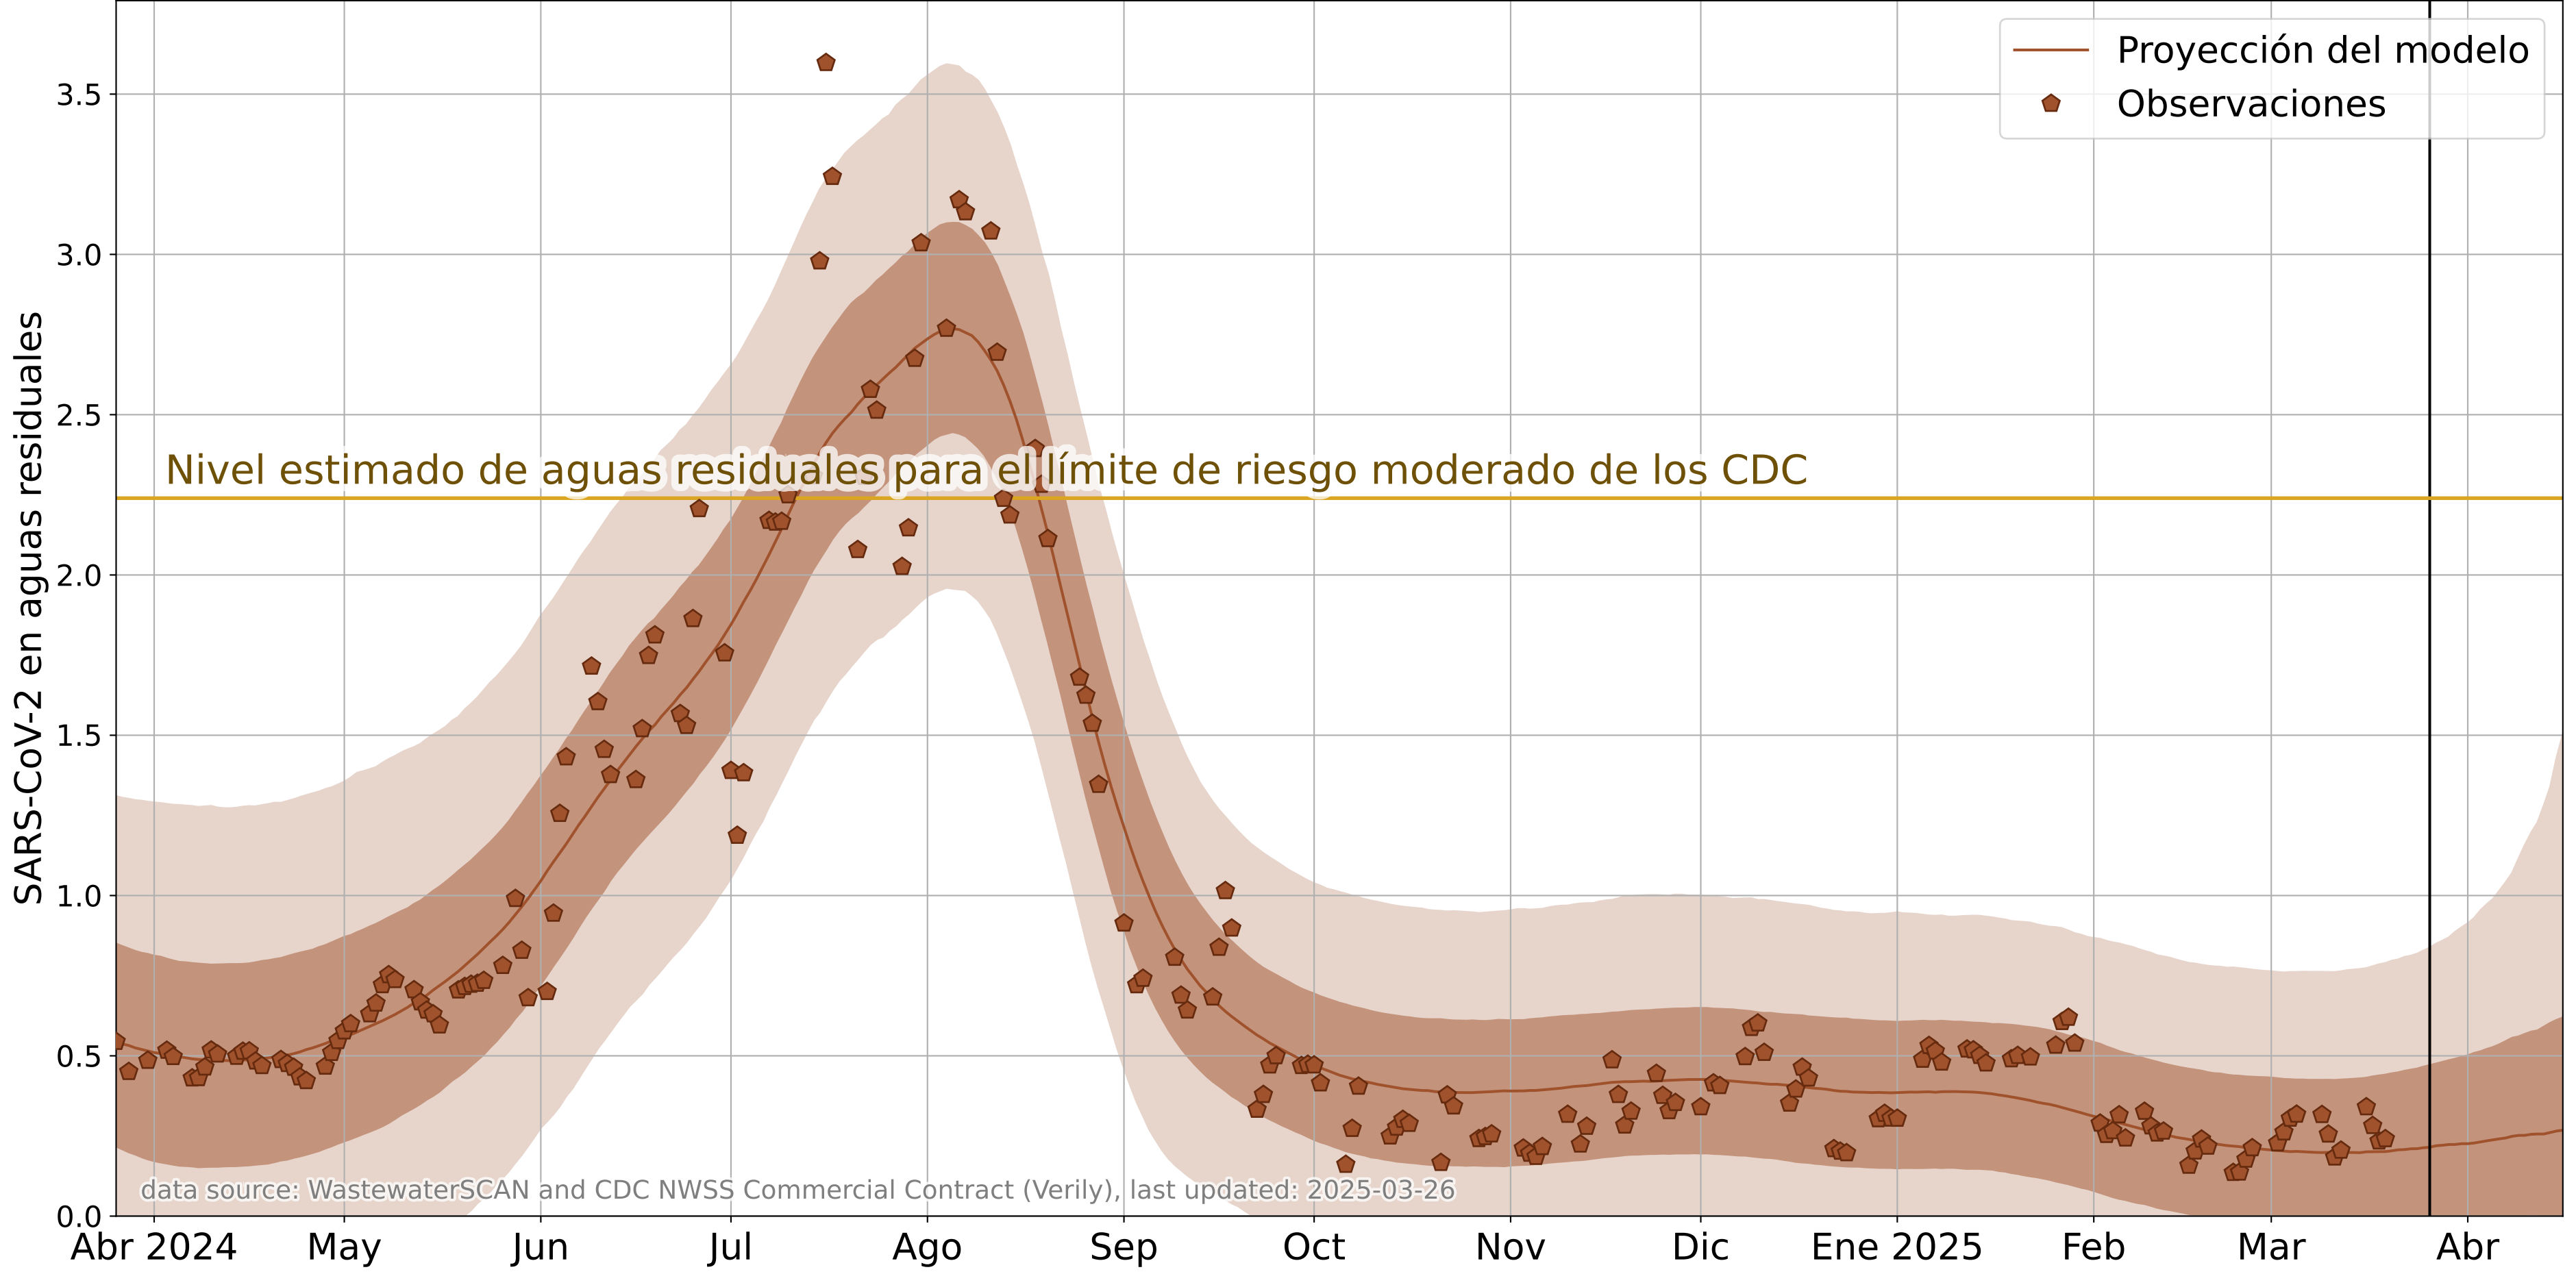

Proyecciones del Condado de Santa Cruz para SARS-CoV-2 en aguas residuales

data source: WastewaterSCAN and CDC NWSS Commercial Contract (Verily), last updated: 2025-03-26